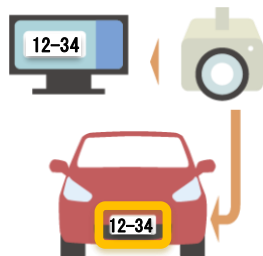

① タイムズの駐車場検索サイト内の「奥日光共通1日券」特集ページから利用日時を指定し購入

② 「奥日光共通1日券」を購入後、車両ナンバーなどの必要事項を入力

③ 登録済みの車両で対象駐車場を利用

④ 精算せずに駐車場出庫

➤ 駐車場管理システムサービスを導入いただく日光エリアの駐車場一覧
（奥日光共通1日券対象駐車場）

駐車場	台数		
	普通車	大型車	合計
1 華厳の滝第一駐車車場	138	12	150
2 華厳の滝第二駐車車場	62	19	81
3 湖畔第一駐車車場	218	11	229
4 湖畔第二駐車車場	58	0	58
5 二荒山神社南駐車車場	27	0	27
6 立木第一駐車車場	9	0	9
7 立木第二駐車車場	34	7	41
8 歌ヶ浜第一駐車車場	91	15	106
9 歌ヶ浜第二駐車車場	30	0	30
10 歌ヶ浜おもいやり駐車車場	8	0	8
11 赤沼駐車車場	181	16	197
計	856	80	936